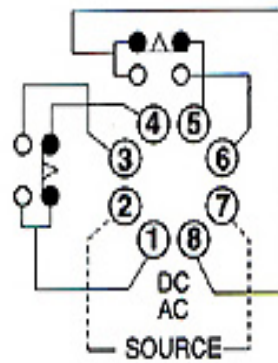

## Model:LFT-N / LFT-Y

### • Flicker Timer

Models	LFT-N	LFT-Y
Dimensions	89 x 49 x 62	89 x 49 x 62
Bases	8PF-A	US-08, P3G-08
Time Range	2S	
Voltage	VAC 12,24,48,110,220,240, VDC 12,24,48	
Model No.	LFT-N□	LFT-Y□
Output	B	B
Output Connections	5A	

連接圖與時序圖

Connection & Time Sequence Diagrams:

TYPE (B)

尺寸圖 / Dimension: