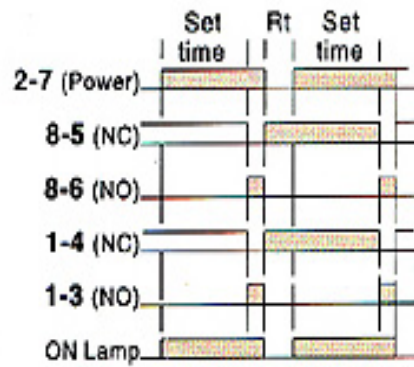

## Model:LFT-N / LFT-Y

### • Flicker Timer

Models	LFT-N	LFT-Y
Dimensions	89 x 49 x 62	89 x 49 x 62
Bases	8PF-A	US-08, P3G-08
Time Range	2S	
Voltage	VAC 12,24,48,110,220,240, VDC 12,24,48	
Model No.	LFT-N□	LFT-Y□
Output	B	B
Output Connections	5A	

連接圖與時序圖

Connection & Time Sequence Diagrams:

TYPE (B)

尺寸圖 / Dimension: